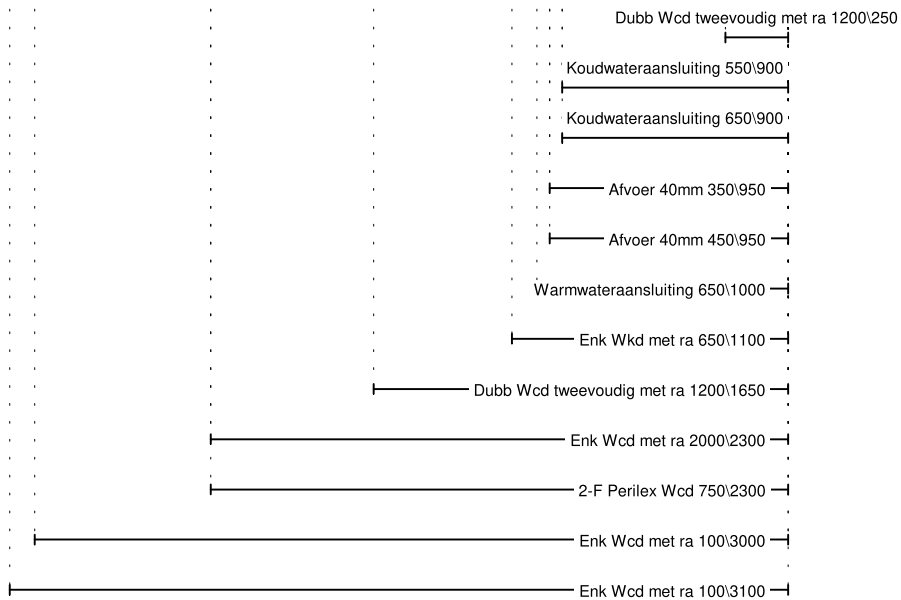

Klant: 9 woningen Helmichstraat
 Ontwerp: Basis
 Verkoper:
 Datum: 22/3/22

Beeldvullend

DEZE TEKENING IS NIET BINDEND

Wandcontactdoos afzuigkap kan lager geplaatst worden indien er voor een kookplaat met afzuiging gekozen wordt.

Optioneel kan er gekozen worden voor een loze leiding of een afgemonteerde wandcontactdoos op een aparte groep t.b.v. een quooker. Positie staat op de optietekening aangegeven

1e maat = hoogtemaat
(vanaf afgewerkte vloer)

Klant: 9 woningen Helmichstraat
 Ontwerp: Basis
 Verkoper:
 Datum: 22/3/22

Beeldvullend

DEZE TEKENING IS NIET BINDEND

Loze leiding 100\2000

1e maat = hoogtemaat
(vanaf afgewerkte vloer)

Klant: 9 woningen Helmichstraat
Ontwerp: Basis
Verkoper:
Datum: 22/3/22